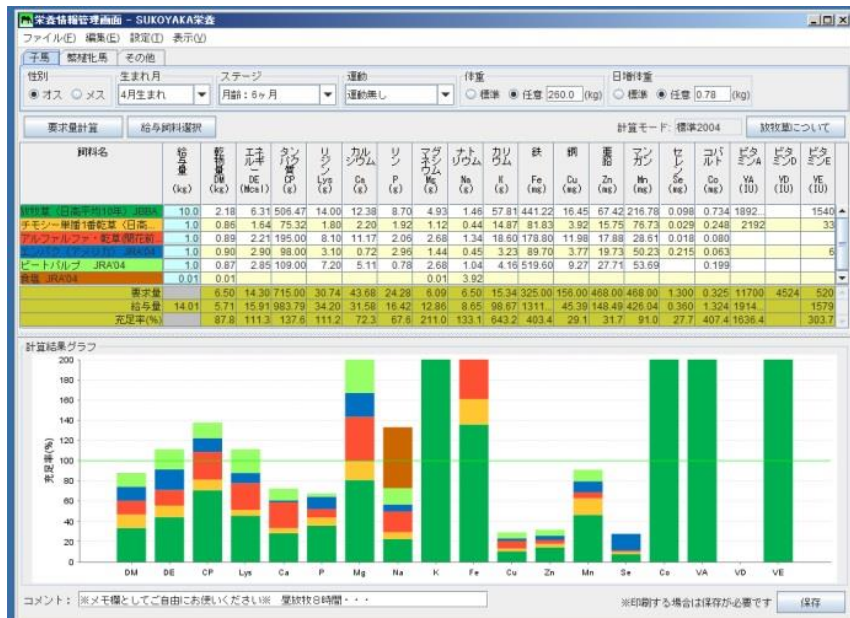

栄養計算ソフト

「SUKOYAKA 栄養」

◆愛馬に必要な栄養を簡単に計算できます！！

◆今与える飼料で栄養に過不足がないかを診断！！

◆様々な種類の飼料選択が可能